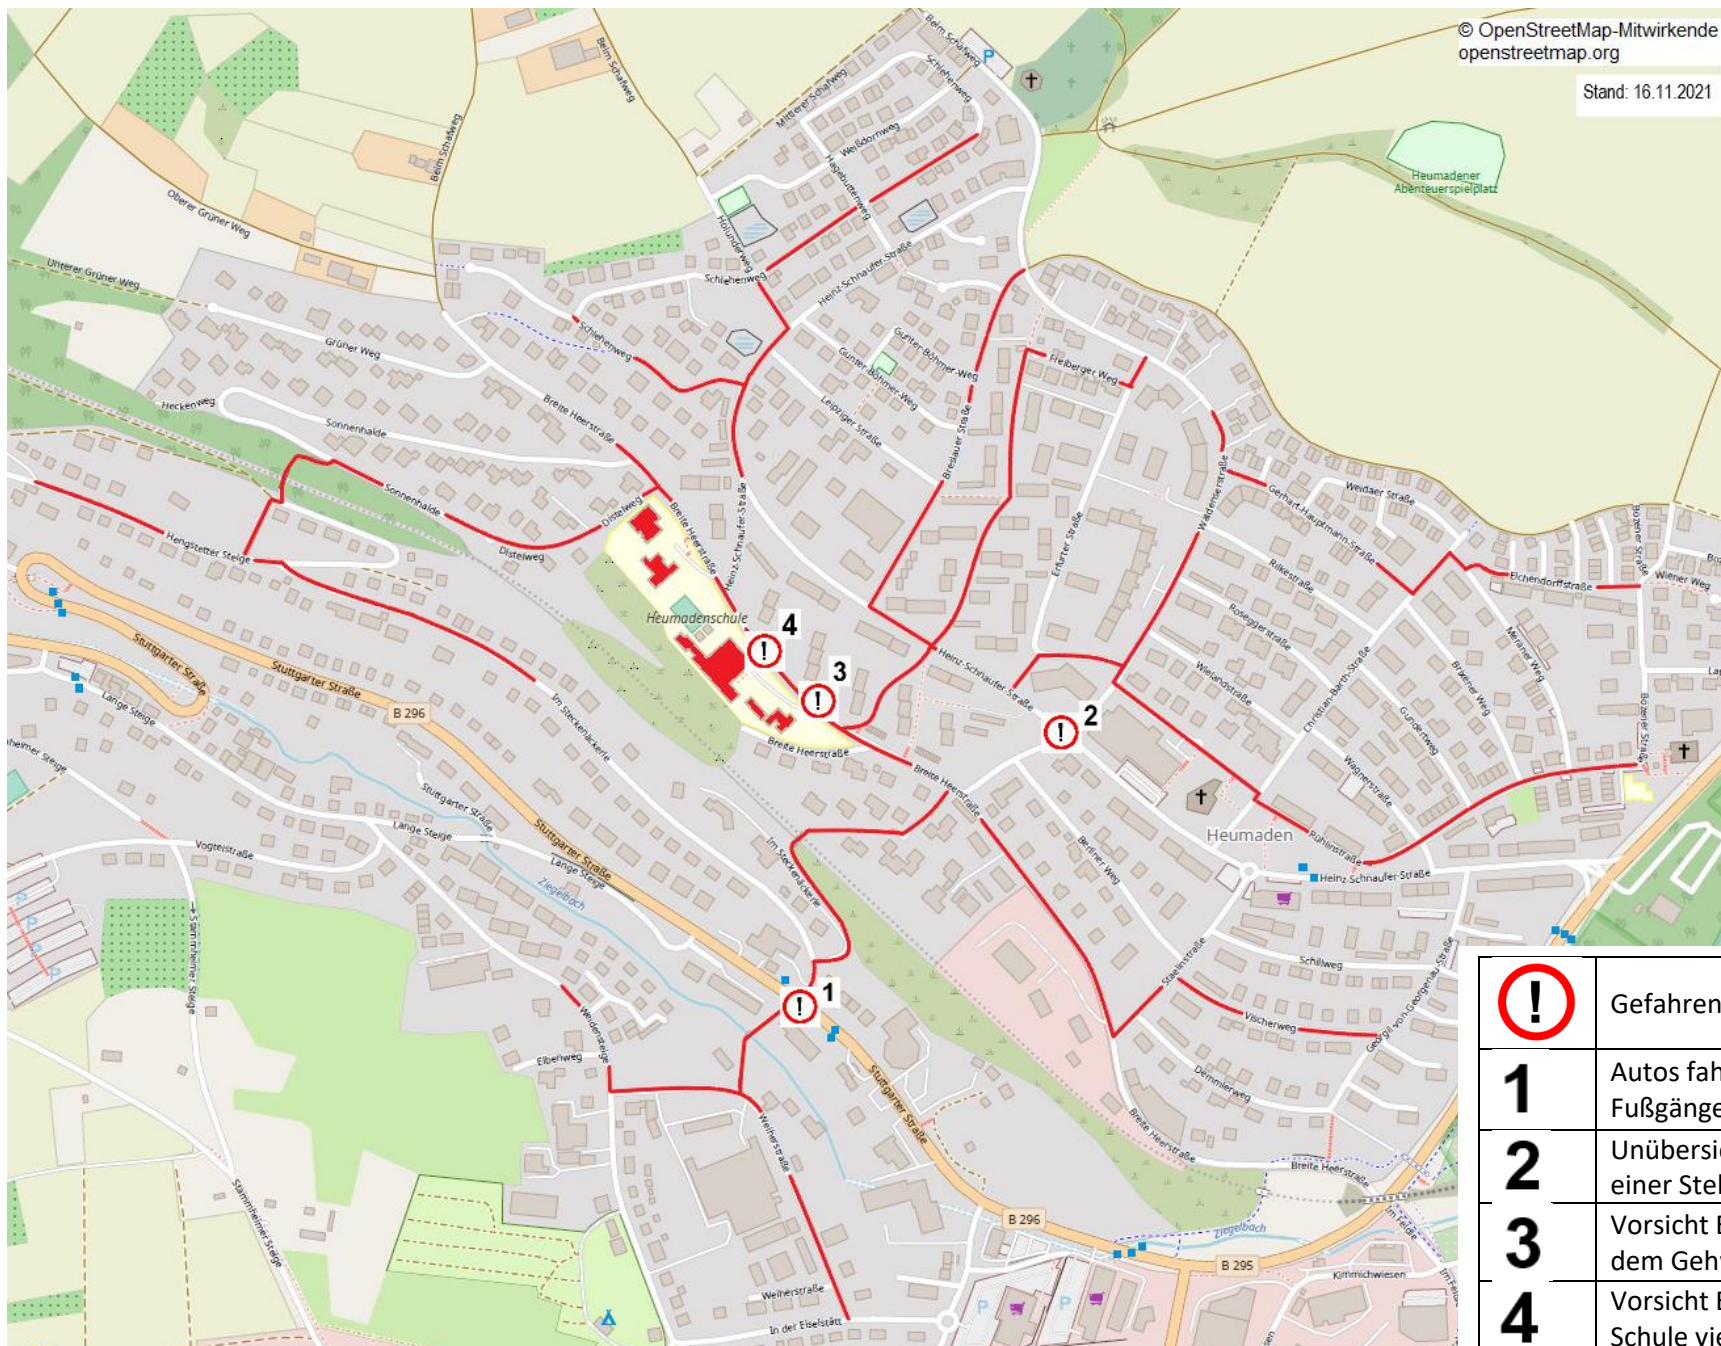

Geh- und Radschulwegplan der Grund- und Werkrealschule Heumaden

	Gefahrenstelle
1	Autos fahren sehr schnell. Straße nur an Fußgängerampel queren.
2	Unübersichtliche Kreuzung, die nur an einer Stelle einen Fußgängerüberweg hat.
3	Vorsicht Elterntaxis! Autos parken auf dem Gehweg und wenden rückwärts!
4	Vorsicht Elterntaxis! Vor und nach der Schule viel Verkehr.